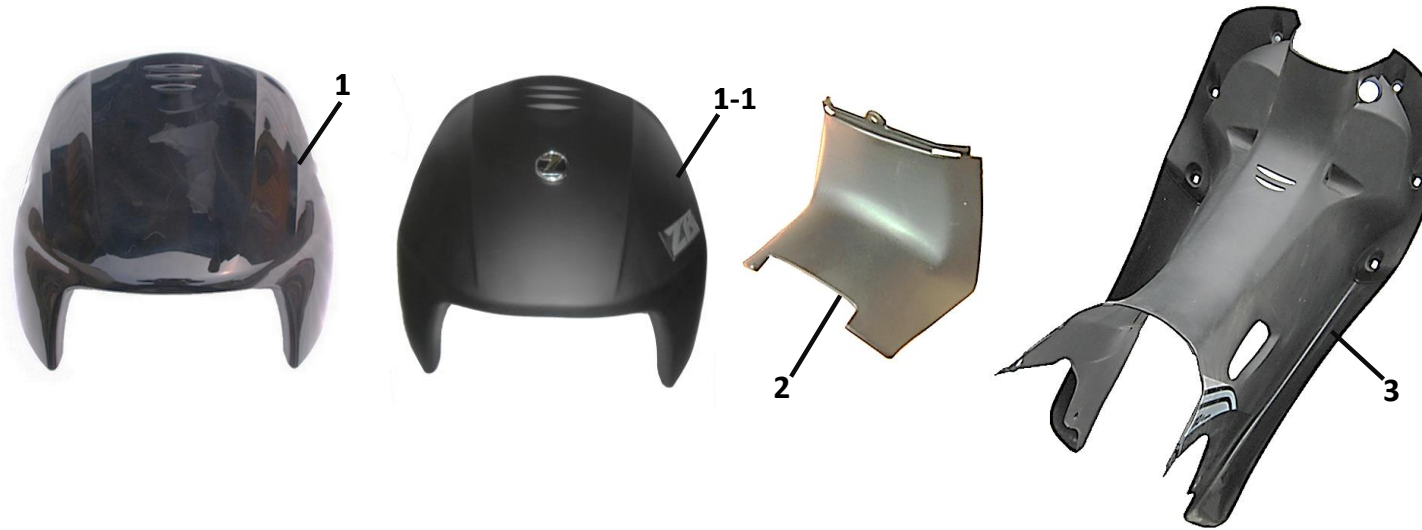

POS.	CODIGO	DESCRIPCION	DESCRIPTION	CANT	OBSERVACIONES	VENDIBLE	PRECIO
1	95-43131NA	CARENADO DE OPTICA DELANTERA NARANJA		1	ZB 110 G4		
1	95-43131NE	CARENADO DE OPTICA DELANTERA NEGRO		1	ZB 110 G4		
1	95-43131RO	CARENADO DE OPTICA DELANTERA ROJO		1	ZB 110 G4		
1	95-43131GR	CARENADO DE OPTICA DEL. GRIS		1	ZB 110 G4		
1	95-43131BL	CARENADO DE OPTICA DELANTERA BLANCO (ZB 110 G4)		1	ZB 110 G4		
1	95-43131AZ	CARENADO DE OPTICA DELANTERA AZUL (ZB 110 Z1)		1	ZB 110 Z1		
1	95-43131BA	CARENADO DE OPTICA DELANTERA BLANCO (ZB 110 Z1)		1	ZB 110 Z1		
1	95-43131GM	CARENADO DE OPTICA DELANTERA GRIS (ZB 110 Z1)		1	ZB 110 Z1		
1	95-43131NM	CARENADO DE OPTICA DELANTERA NEGRO (ZB 110 Z1)		1	ZB 110 Z1		
1	95-43131RJ	CARENADO DE OPTICA DELANTERA ROJO (ZB 110 Z1)		1	ZB 110 Z1		
2	49-43112NE	CARENADO VELOCIMETRO NEGRO		1	ZB 110 G4 - ZB 110 Z1		
2	136-80050	CARENADO VELOCIMETRO NEGRO MP3		1	ZB 110 G4 C/MP3		
3	49-47110	MANUBRIO		1	ZB 110 G4 - ZB 110 Z1		
4	10-57100	ESPEJO DERECHO		1	ZB 110 G4 - ZB 110 Z1		
5	10-57200	ESPEJO IZQUIERDO		1	ZB 110 G4 - ZB 110 Z1		
6	10-47511	PALANCA DE FRENO DELANTERO		1	ZB 110 G4 - ZB 110 Z1		
7	10-47411	PUNO IZQUIERDO		1	ZB 110 G4 - ZB 110 Z1		
8	10-47311	PUNO ACELERADOR		1	ZB 110 G4 - ZB 110 Z1		
9	10-2662746930	SOPORTE ACELERADOR ARMADO		1	ZB 110 G4 - ZB 110 Z1		
10	10-35921	PALANCA CEBADOR		1	ZB 110 G4 - ZB 110 Z1		
11	10-35230	LLAVE SELECTORA DE LUCES		1	ZB 110 G4 - ZB 110 Z1		
12	10-35230-1	LLAVE DE GIROS		1	ZB 110 G4 - ZB 110 Z1		
13	10-35340	LLAVE ACCIONAMIENTO BOCINA		1	ZB 110 G4 - ZB 110 Z1		
14	10-35235	LLAVE LUZ POSICION Y BAJA		1	ZB 110 G4 - ZB 110 Z1		
15	10-35140	LLAVE DE ARRANQUE ELECTRICO		1	ZB 110 G4 - ZB 110 Z1		
16	136-80065	COMANDO MP3		1	ZB 110 G4 C/MP3		
17	10-80505	LLAVE PARADA DE MOTOR		1	ZB 110 Z1		