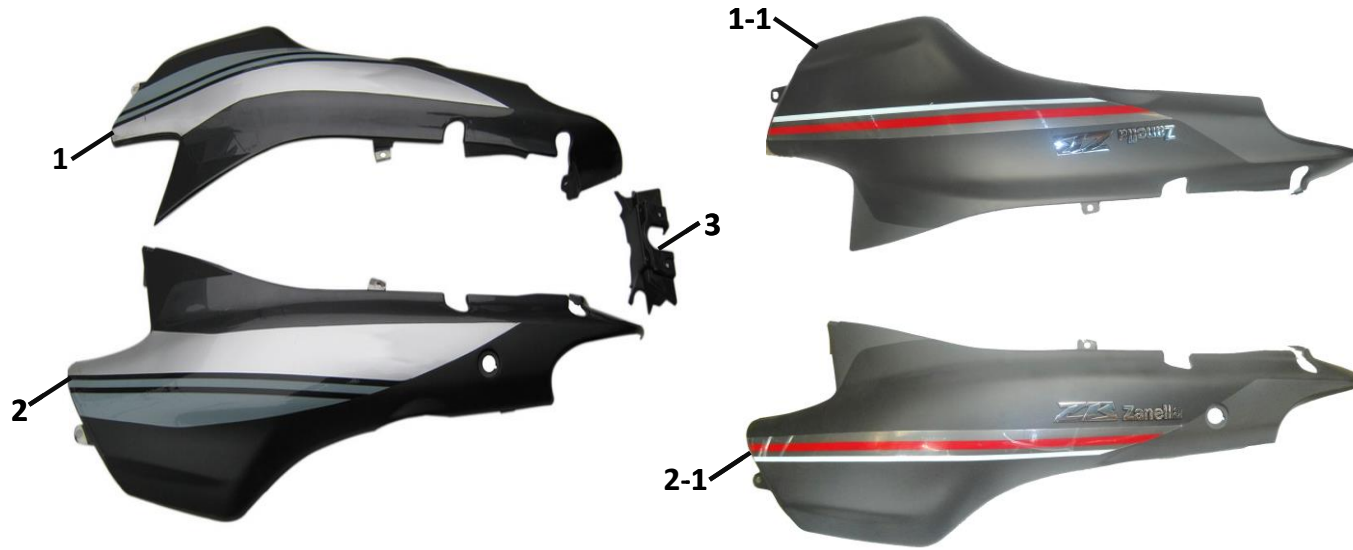

POS.	CODIGO	DESCRIPCION	DESCRIPTION	CANT	OBSERVACIONES	VENDIBLE	PRECIO
1	95-43711RO	TAPA LATERAL DERECHA ROJA		1	ZB 110 G4		
1	95-43711NE	TAPA LATERAL DERECHA NEGRA		1	ZB 110 G4		
1	95-43711NA	TAPA LATERAL DERECHA NARANJA		1	ZB 110 G4		
1	95-43711GR	TAPA LATERAL DERECHA GRIS		1	ZB 110 G4		
1	95-43712BL	TAPA LATERAL DERECHA BLANCA		1	ZB 110 G4		
1-1	95-43712GM	TAPA LATERAL DERECHA GRIS MATE ZB 110 Z1		1	ZB 110 Z1		
1-1	95-43712BA	TAPA LATERAL DERECHA BLANCA ZB 110 Z1		1	ZB 110 Z1		
1-1	95-43712NM	TAPA LATERAL DERECHA NEGRO MATE ZB 110 Z1		1	ZB 110 Z1		
1-1	95-43712RJ	TAPA LATERAL DERECHA ROJO ZB 110 Z1		1	ZB 110 Z1		
2	95-43721RO	TAPA LATERAL IZQUIERDA ROJA		1	ZB 110 G4		
2	95-43721NE	TAPA LATERAL IZQUIERDA NEGRA		1	ZB 110 G4		
2	95-43721NA	TAPA LATERAL IZQUIERDA NARANJA		1	ZB 110 G4		
2	95-43721GR	TAPA LATERAL IZQUIERDA GRIS		1	ZB 110 G4		
2	95-43722BL	TAPA LATERAL IZQUIERDA BLANCA		1	ZB 110 G4		
2-1	95-43721GM	TAPA LATERAL IZQUIERDA GRIS MATE ZB 110 Z1		1	ZB 110 Z1		
2-1	95-43722BA	TAPA LATERAL IZQUIERDA BLANCA ZB 110 Z1		1	ZB 110 Z1		
2-1	95-43721NM	TAPA LATERAL IZQUIERDA NEGRO MATE ZB 110 Z1		1	ZB 110 Z1		
2-1	95-43721RJ	TAPA LATERAL IZQUIERDA ROJO ZB 110 Z1		1	ZB 110 Z1		
3	10-48344	CUBRE CERRADURA		1	ZB 110 G4 - ZB 110 Z1